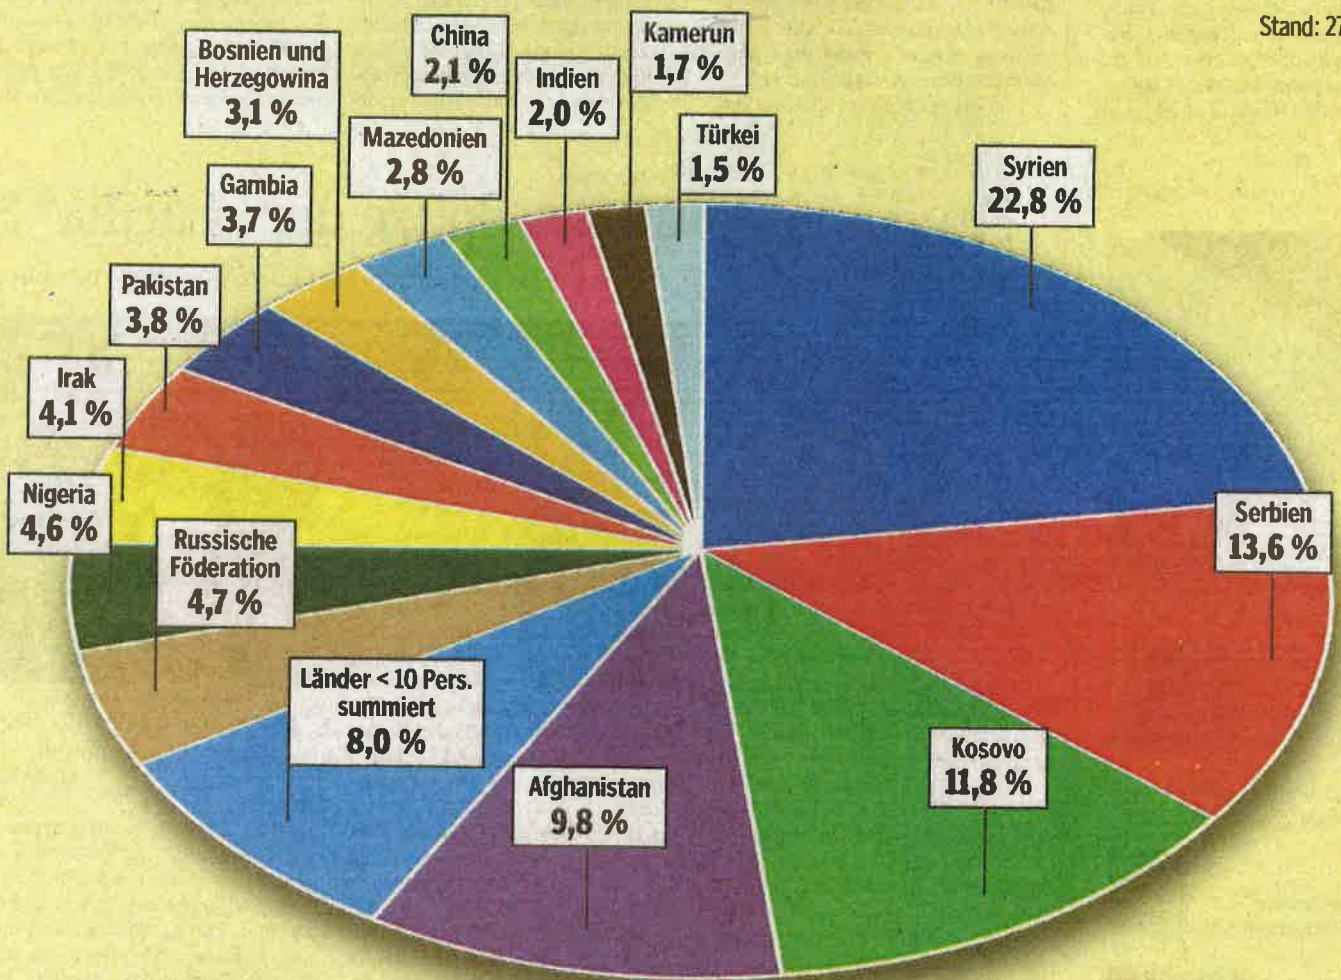

Flüchtlinge im Landkreis Biberach Prozentual je Land

Stand: 27. 1. 2015

Woher stammen die Flüchtlinge? So sieht die prozentuale Verteilung der 914 Menschen aus, die derzeit im Kreis leben.

SZ-GRAFIK: MATTHIAS WAGNER